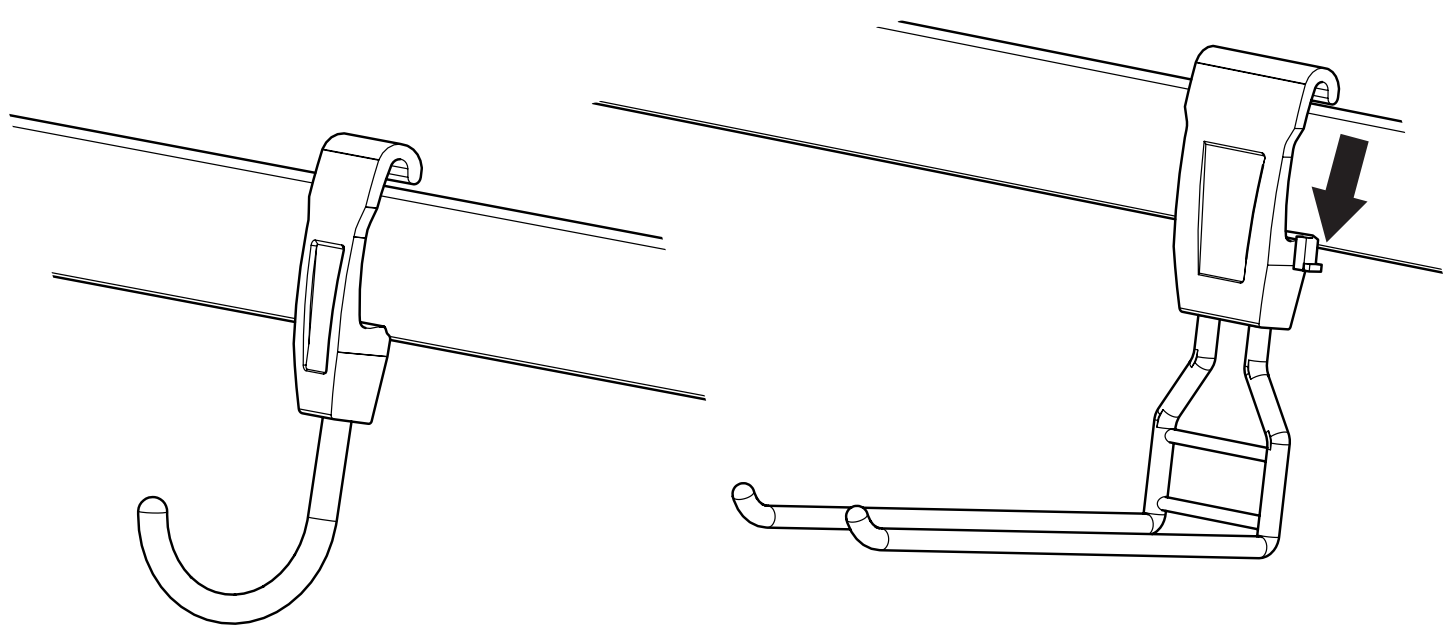

Montera multiskanen på väggen.

Välj rätt skruvtyp beroende på vägg.

Det svarta plastskyddet kan träs eller tryckas på stålskenan.

Plastskyddet är hårt att trycka på plats. använd båda handflatorna och börja från ena kanten.

NO

i

Ta bort plastbeskyttelsen fra multiskinnen. Det enkleste er å trekke det av sideveis.

Monter multiskinnen på veggen.

Velg riktig skruetype avhengig av vegg.

Den svarte plastbeskyttelsen kan træs eller trykkes på stålskinen.

Plastbeskyttelsen er hard å trykke på plass. Bruk begge håndflater og begynn fra den ene kanten

1

SE

Häng på valda tillbehör.

NO

Heng på valgt tilbehør.

2

SE Montera eventuella hyllkonsoler.
Tryck upp låstagen i plast med en liten skruvmejsel.