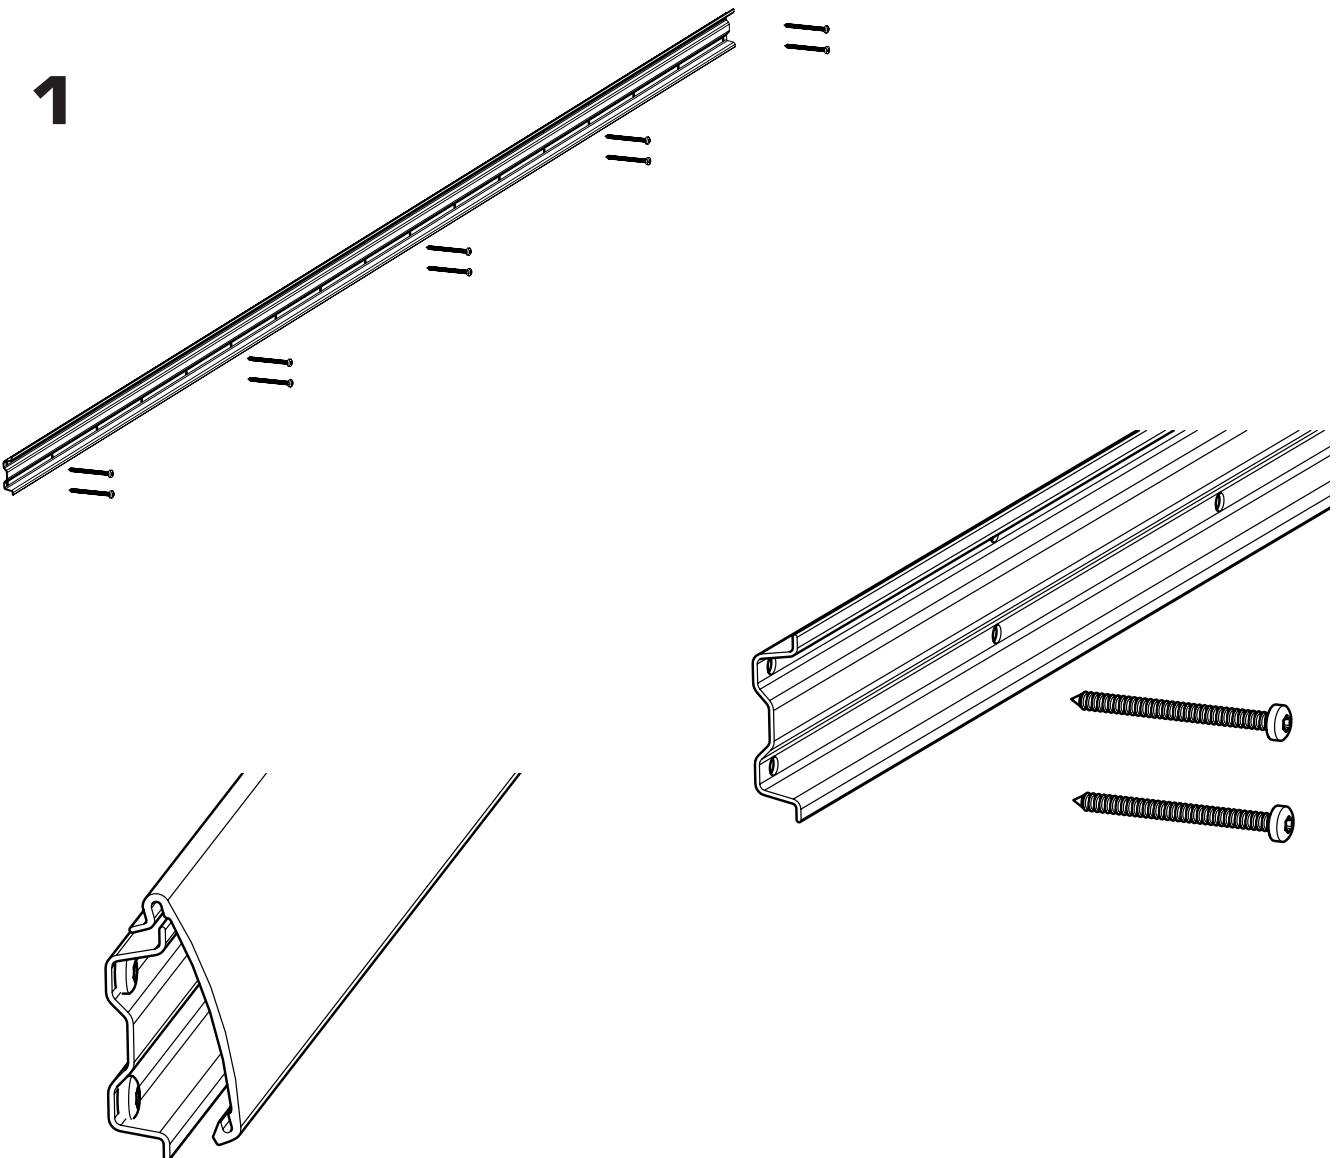

SE

i

Tag bort plastskyddet från multiskanen. Enklast är att dra av det i sidled.

Montera multiskanen på väggen.

Välj rätt skruvtyp beroende på vägg.

Det svarta plastskyddet kan träs eller tryckas på stålskenan.

Plastskyddet är hårt att trycka på plats. använd båda handflatorna och börja från ena kanten.

NO

i

Ta bort plastbeskyttelsen fra multiskinnen. Det enkleste er å trekke det av sideveis.

Monter multiskinnen på veggen.

Velg riktig skruetype avhengig av vegg.

Den svarte plastbeskyttelsen kan træs eller trykkes på stålskinen.

Plastbeskyttelsen er hard å trykke på plass. Bruk begge håndflater og begynn fra den ene kanten

1