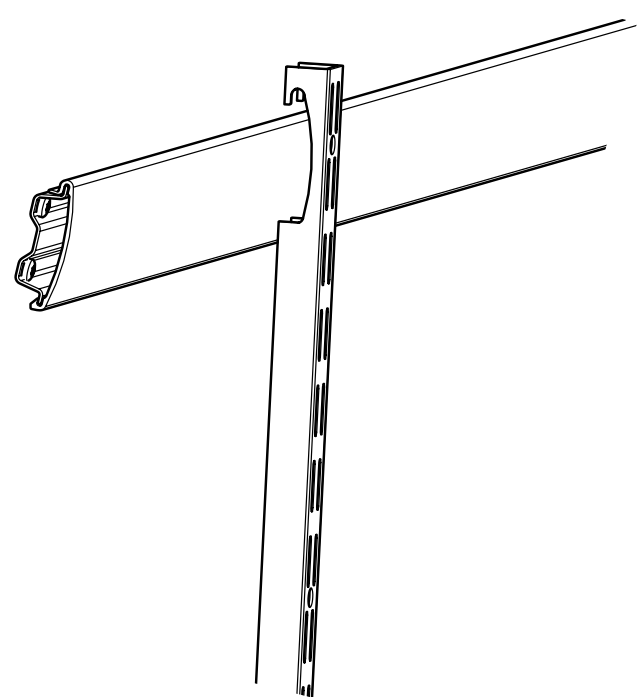

Montera multiskanen på väggen.

Välj rätt skruvtyp beroende på vägg.

Det svarta plastskyddet kan träs eller tryckas på stålskenan.

Plastskyddet är hårt att trycka på plats. använd båda handflatorna och börja från ena kanten.

NO

i

Ta bort plastbeskyttelsen fra multiskinnen. Det enkleste er å trekke det av sideveis.

Monter multiskinnen på veggen.

Velg riktig skruetype avhengig av vegg.

Den svarte plastbeskyttelsen kan træs eller trykkes på stålskinen.

Plastbeskyttelsen er hard å trykke på plass. Bruk begge håndflater og begynn fra den ene kanten

1

SE

Häng på valda tillbehör.

NO

Heng på valgt tilbehør.

2

SE Montera eventuella hyllkonsoler.
Tryck upp låstagen i plast med en liten skruvmejsel.