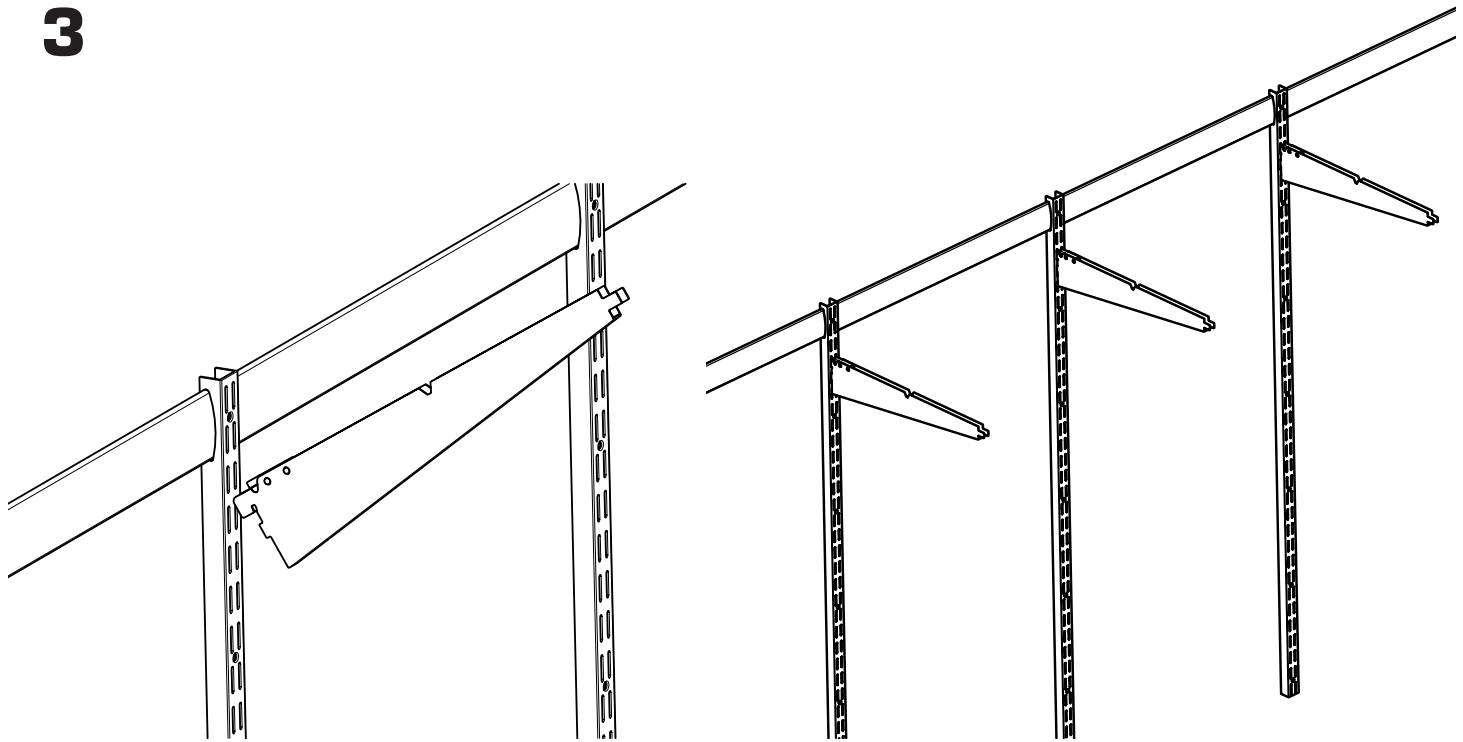

SE Montera eventuella hyllkonsoler.
Tryck upp låstagen i plast med en liten skruvmejsel.

NO Monter eventuelle hyllekonsoller.
Trykk opp låsestagene av plast med en liten skrutrekker.

3