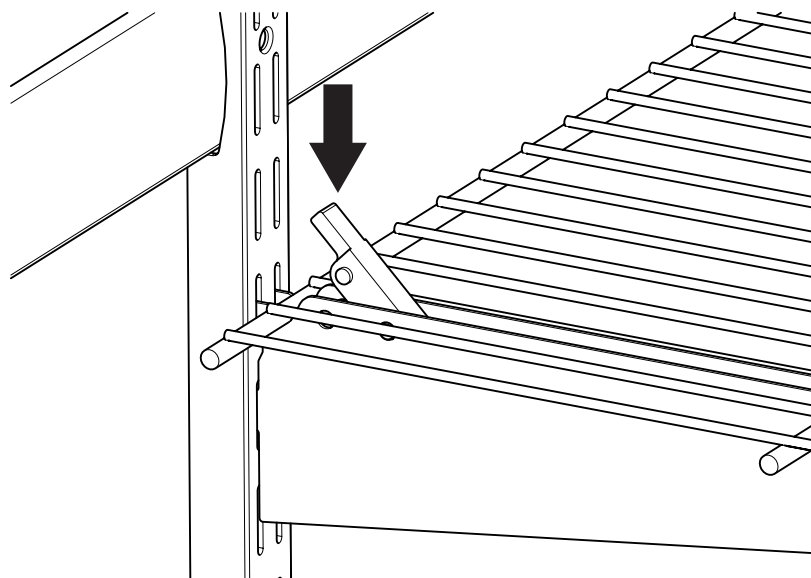

SE Lägg trådhyllan på plats.
Lås fast trådhyllan i bakkant med låstagen i plast.

NO Legg trådhyllan på plass.
Lås fast trådhyllan i bakkant med låsestaget av plast.

4

SE

Garantier:
2 års Produktgaranti.
Garantierna gäller endast om produkten monterats och underhållits enligt monteringsanvisningen.
Garantin gäller reparation eller ersättning av felaktig produkt på grund av material- eller fabriktionsfel.

NO

Garantier:
2 års produktgaranti.
Garantien gjelder kun dersom produktet er montert og vedlikeholdt i henhold til monteringsanvisningen.
Garantien gjelder reparation eller erstatning av feilaktig produkt på grunn av material- eller fabriktionsfeil.

Box 22238, 250 24 Helsingborg
Tel. 042-210 100
www.skanskabyggvaror.se

Grønt Fokus

Mjåvannsveien 54, 4628 Kristiansand
Tlf. 38 18 18 18
www.grontfokus.no