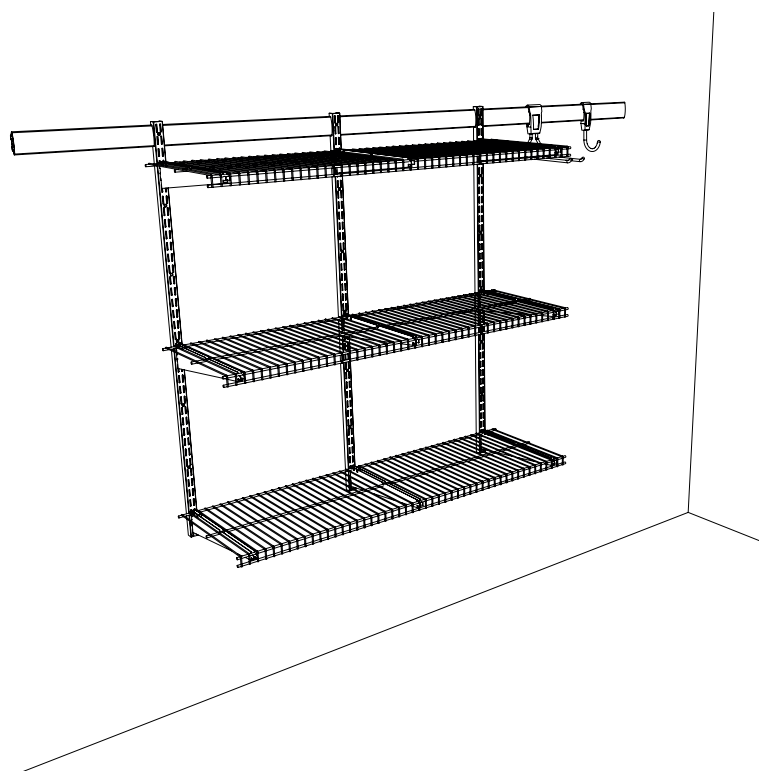

Bremen

Art. nr: 61-9898 Rev.nr: 150921

(0 1) 0 7 3 2 5 6 9 0 7 4 4 5 3 3

61-9898

820 mm 91-5415
1200 mm 61-9892

91-5176

91-5420

91-5419

61-9895

91-5414

91-5416

91-5417

91-5418

SE

i

Tag bort plastskyddet från multiskanen. Enklast är att dra av det i sidled.

Montera multiskanen på väggen.

Välj rätt skruvtyp beroende på vägg.

Det svarta plastskyddet kan träs eller tryckas på stålskenan.

Plastskyddet är hårt att trycka på plats. använd båda handflatorna och börja från ena kanten.

NO

i

Ta bort plastbeskyttelsen fra multiskinnen. Det enkleste er å trekke det av sideveis.

Monter multiskinnen på veggen.

Velg riktig skruetype avhengig av vegg.

Den svarte plastbeskyttelsen kan træs eller trykkes på stålskinen.