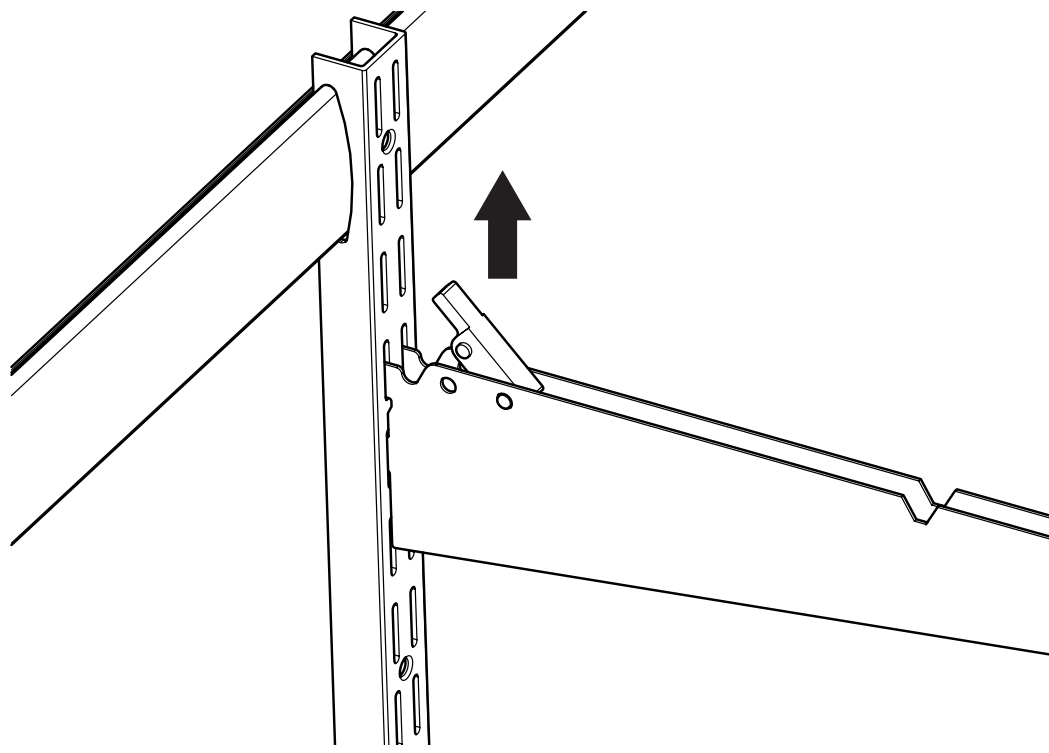

SE Montera eventuella hyllkonsoler.
Tryck upp låstagen i plast med en liten skruvmejsel.

NO Monter eventuelle hyllekonsoller.
Trykk opp låsestagene av plast med en liten skrutrekker.

3