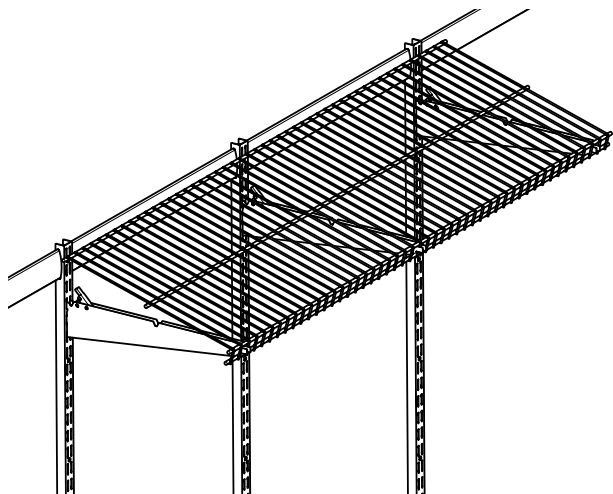

SE Lägg trådhyllan på plats.
Lås fast trådhyllan i bakkant med låstagen i plast.

NO Legg trådhyllan på plass.
Lås fast trådhyllan i bakkant med låsestaget av plast.

4

SE

Garantier:
2 års Produktgaranti.
Garantierna gäller endast om produkten monterats och underhållits enligt monteringsanvisningen.
Garantin gäller reparation eller ersättning av felaktig produkt på grund av material- eller fabriktionsfel.

NO

Garantier:
2 års produktgaranti.
Garantien gjelder kun dersom produktet er montert og vedlikeholdt i henhold til monteringsanvisningen.
Garantien gjelder reparation eller erstatning av feilaktig produkt på grunn av material- eller fabriktionsfeil.

Box 22238, 250 24 Helsingborg
Tel. 042-210 100
www.skanskabyggvaror.se

Grønt Fokus

Mjåvannsveien 54, 4628 Kristiansand
Tlf. 38 18 18 18
www.grontfokus.no